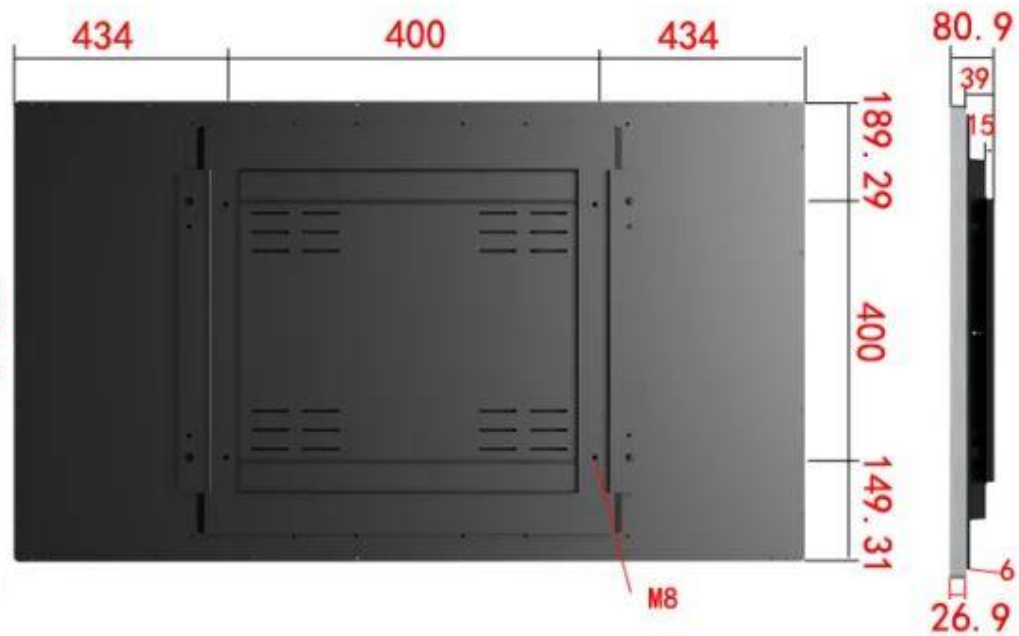

55寸壁挂红外

1268

1209.6

738.6
680.4

R8

434

400

434

80.9

189.29

400

149.31

39

15

6

26.9